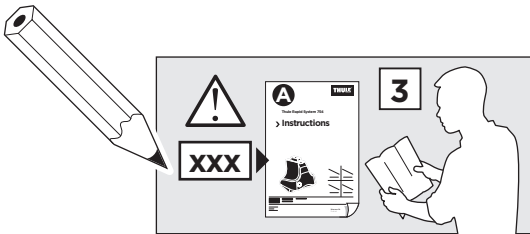

2

SUBARU Legacy, 4-dr Sedan, 14- / *15-

SUBARU Liberty, 4-dr Sedan, 15-