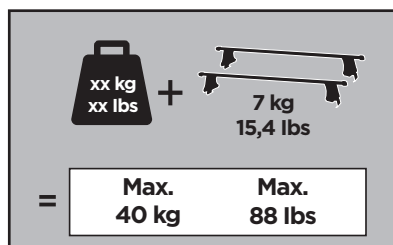

Thule Rapid System Kit 1761

> Instructions

SUBARU Legacy, 4-dr Sedan, 14- / *15-

SUBARU Liberty, 4-dr Sedan, 15-

*North America

ISO 11154-E

141761
C.20150121
519-1761-03

Bring your life
thule.com

1320 x4

204 x1

206 x1

381 x1

382 x1

x1

x1

1

	X (scale)	X (mm)	X (inch)
SUBARU Legacy , 4-dr Sedan, 14- / *15-	40,5	1056	41 ⁵ / ₈
SUBARU Liberty , 4-dr Sedan, 15-	40,5	1056	41 ⁵ / ₈

	Y (scale)	Y (mm)	Y (inch)
SUBARU Legacy , 4-dr Sedan, 14- / *15-	40	1051	41 ³ / ₈
SUBARU Liberty , 4-dr Sedan, 15-	40	1051	41 ³ / ₈

2

SUBARU Legacy, 4-dr Sedan, 14- / *15-

SUBARU Liberty, 4-dr Sedan, 15-

3

	W (mm)	Z (mm)	W (inch)	Z (inch)
SUBARU Legacy , 4-dr Sedan, 14- / *15-	260	700	10 1/4	27 1/2
SUBARU Liberty , 4-dr Sedan, 15-	260	700	10 1/4	27 1/2