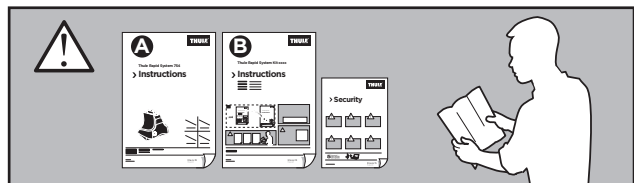

Thule Rapid System Kit 1761

> Instructions

SUBARU Legacy, 4-dr Sedan, 14- / *15-

SUBARU Liberty, 4-dr Sedan, 15-

*North America

ISO 11154-E

141761
C.20150121
519-1761-03

Bring your life
thule.com