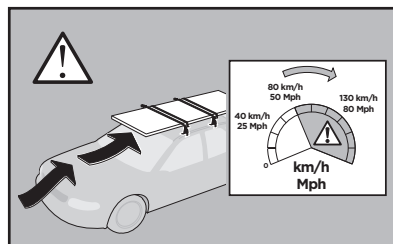

Thule Rapid System Kit 1761

> Instructions

SUBARU Legacy, 4-dr Sedan, 14- / *15-

SUBARU Liberty, 4-dr Sedan, 15-

*North America

ISO 11154-E

141761
C.20150121
519-1761-03

Bring your life
thule.com

	X (scale)	X (mm)	X (inch)
SUBARU Legacy , 4-dr Sedan, 14- / *15-	40,5	1056	41 ⁵ / ₈
SUBARU Liberty , 4-dr Sedan, 15-	40,5	1056	41 ⁵ / ₈

	Y (scale)	Y (mm)	Y (inch)
SUBARU Legacy , 4-dr Sedan, 14- / *15-	40	1051	41 ³ / ₈
SUBARU Liberty , 4-dr Sedan, 15-	40	1051	41 ³ / ₈