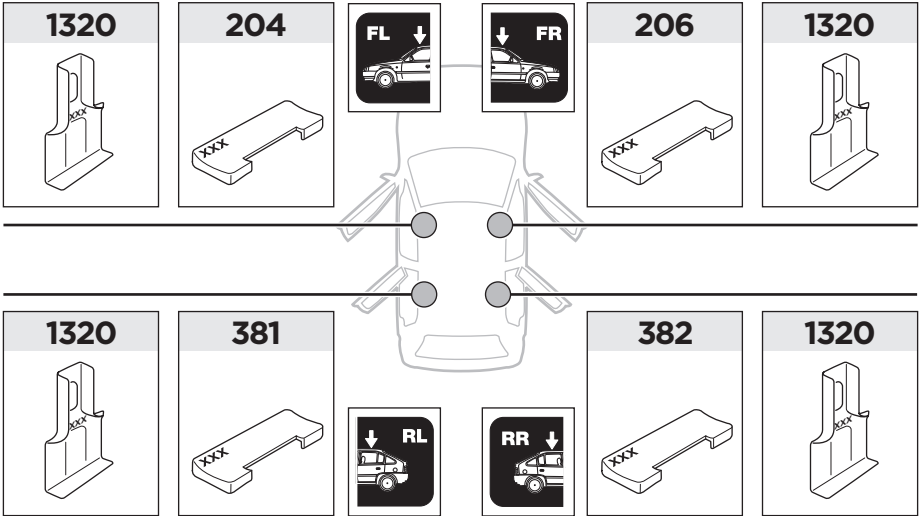

	X (scale)	X (mm)	X (inch)
SUBARU Legacy , 4-dr Sedan, 14- / *15-	40,5	1056	41 ⁵ / ₈
SUBARU Liberty , 4-dr Sedan, 15-	40,5	1056	41 ⁵ / ₈

	Y (scale)	Y (mm)	Y (inch)
SUBARU Legacy , 4-dr Sedan, 14- / *15-	40	1051	41 ³ / ₈
SUBARU Liberty , 4-dr Sedan, 15-	40	1051	41 ³ / ₈

2

SUBARU Legacy, 4-dr Sedan, 14- / *15-

SUBARU Liberty, 4-dr Sedan, 15-

3

	W (mm)	Z (mm)	W (inch)	Z (inch)
SUBARU Legacy , 4-dr Sedan, 14- / *15-	260	700	10 1/4	27 1/2
SUBARU Liberty , 4-dr Sedan, 15-	260	700	10 1/4	27 1/2