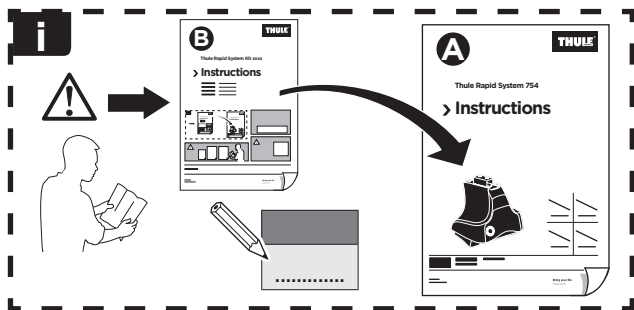

Thule Rapid System Kit 1761

> Instructions

SUBARU Legacy, 4-dr Sedan, 14- / *15-

SUBARU Liberty, 4-dr Sedan, 15-

*North America

ISO 11154-E

141761
C.20150121
519-1761-03

Bring your life
thule.com