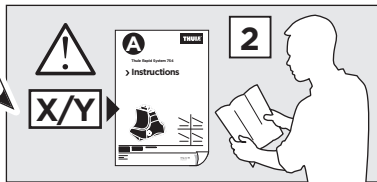

	X (scale)	X (mm)	X (inch)
SUBARU Legacy , 4-dr Sedan, 14- / *15-	40,5	1056	41 ⁵ / ₈
SUBARU Liberty , 4-dr Sedan, 15-	40,5	1056	41 ⁵ / ₈

	Y (scale)	Y (mm)	Y (inch)
SUBARU Legacy , 4-dr Sedan, 14- / *15-	40	1051	41 ³ / ₈
SUBARU Liberty , 4-dr Sedan, 15-	40	1051	41 ³ / ₈