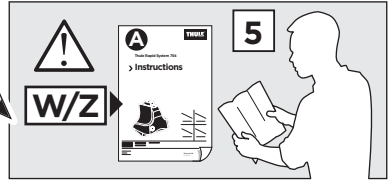

3

	W (mm)	Z (mm)	W (inch)	Z (inch)
SUBARU Legacy, 4-dr Sedan, 14- / *15-	260	700	10 1/4	27 1/2
SUBARU Liberty, 4-dr Sedan, 15-	260	700	10 1/4	27 1/2