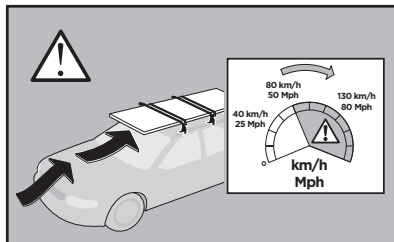

ISO 11154-E

141725

C.20160502
519-1725-03

Bring your life
thule.com