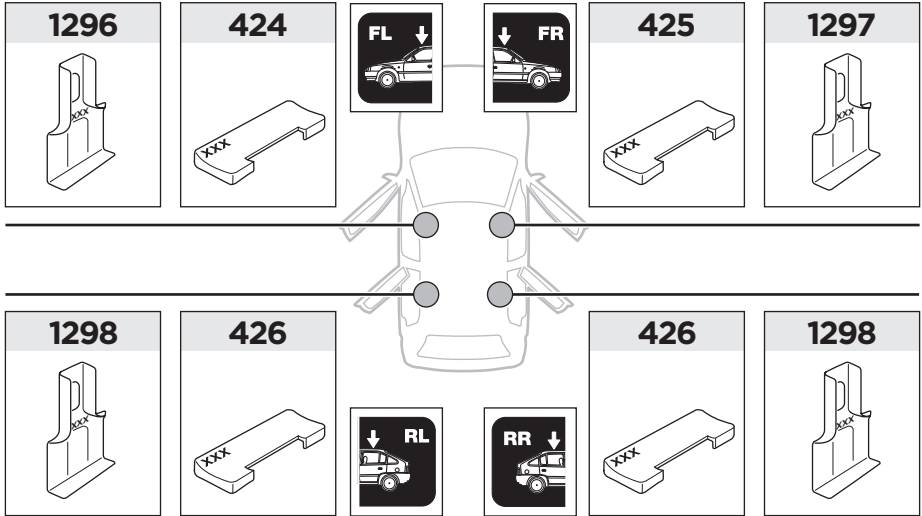

1

	X (scale)	X (mm)	X (inch)
SCION IM , 5-dr Hatchback, 16-	24,5	896	35 1/4
TOYOTA Auris , 5-dr Hatchback, 13-	24,5	896	35 1/4
TOYOTA Corolla , 5-dr Hatchback, 13-	24,5	896	35 1/4

	Y (scale)	Y (mm)	Y (inch)
SCION IM , 5-dr Hatchback, 16-	22,5	876	34 1/2
TOYOTA Auris , 5-dr Hatchback, 13-	22,5	876	34 1/2
TOYOTA Corolla , 5-dr Hatchback, 13-	22,5	876	34 1/2

2

SCION iM, 5-dr Hatchback, 16-
TOYOTA Auris, 5-dr Hatchback, 13-
TOYOTA Corolla, 5-dr Hatchback, 13-

3

	W (mm)	Z (mm)	W (inch)	Z (inch)
SCION iM , 5-dr Hatchback, 16-	200	700	7 7/8	27 1/2
TOYOTA Auris , 5-dr Hatchback, 13-	200	700	7 7/8	27 1/2
TOYOTA Corolla , 5-dr Hatchback, 13-	200	700	7 7/8	27 1/2