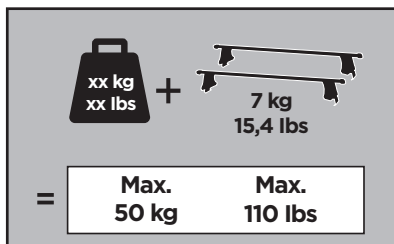

ISO 11154-E

141725

C.20160502
519-1725-03

Bring your life
thule.com