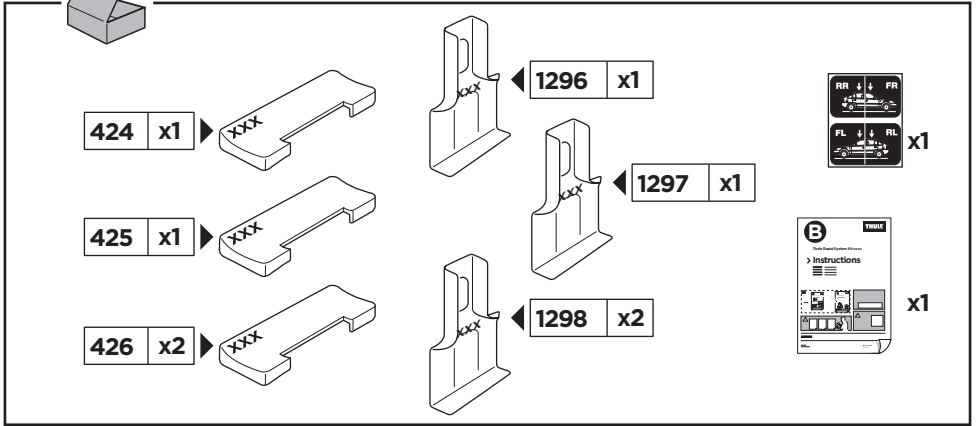

Thule Rapid System Kit 1725

> Instructions

SCION iM, 5-dr Hatchback, 16-
TOYOTA Auris, 5-dr Hatchback, 13-
TOYOTA Corolla, 5-dr Hatchback, 13-

Without glass roof

ISO 11154-E

141725

C.20160502
519-1725-03

Bring your life
thule.com

1

	X (scale)	X (mm)	X (inch)
SCION IM , 5-dr Hatchback, 16-	24,5	896	35 1/4
TOYOTA Auris , 5-dr Hatchback, 13-	24,5	896	35 1/4
TOYOTA Corolla , 5-dr Hatchback, 13-	24,5	896	35 1/4

	Y (scale)	Y (mm)	Y (inch)
SCION IM , 5-dr Hatchback, 16-	22,5	876	34 1/2
TOYOTA Auris , 5-dr Hatchback, 13-	22,5	876	34 1/2
TOYOTA Corolla , 5-dr Hatchback, 13-	22,5	876	34 1/2

2

SCION iM, 5-dr Hatchback, 16-
TOYOTA Auris, 5-dr Hatchback, 13-
TOYOTA Corolla, 5-dr Hatchback, 13-

3

	W (mm)	Z (mm)	W (inch)	Z (inch)
SCION iM , 5-dr Hatchback, 16-	200	700	7 7/8	27 1/2
TOYOTA Auris , 5-dr Hatchback, 13-	200	700	7 7/8	27 1/2
TOYOTA Corolla , 5-dr Hatchback, 13-	200	700	7 7/8	27 1/2