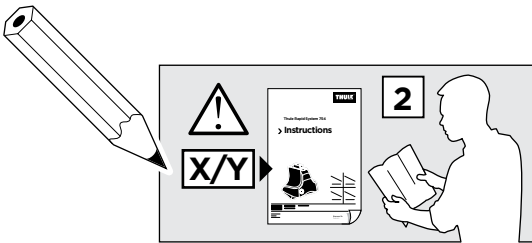

Thule Rapid System Kit 1257

> Instructions

SKODA Superb, 4-dr Sedan, 02-04, 05-07

ISO 11154-E

141257

C.20121010
519-1257-01

Bring your life

thule.com

1

| | X (scale) | X (mm) | X (inch) |
|--|-----------|------------|---------------|
| SKODA Superb , 4-dr Sedan, 02-04, 05-07 | 33 | 981 | 38 5/8 |

| | Y (scale) | Y (mm) | Y (inch) |
|--|-------------|------------|---------------|
| SKODA Superb , 4-dr Sedan, 02-04, 05-07 | 32,5 | 976 | 38 3/8 |