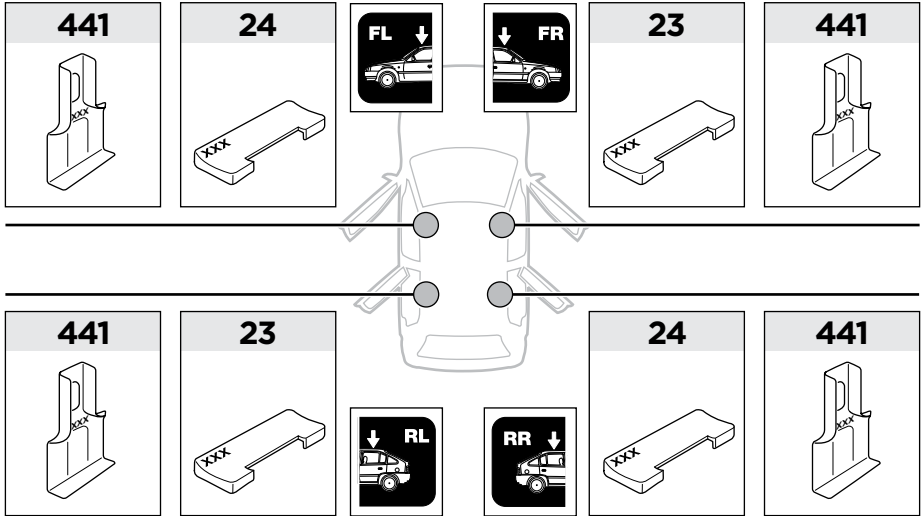

1

| | X (scale) | X (mm) | X (inch) |
|--|-----------|------------|---------------|
| SKODA Superb , 4-dr Sedan, 02-04, 05-07 | 33 | 981 | 38 5/8 |

| | Y (scale) | Y (mm) | Y (inch) |
|--|-------------|------------|---------------|
| SKODA Superb , 4-dr Sedan, 02-04, 05-07 | 32,5 | 976 | 38 3/8 |

2

SKODA Superb, 4-dr Sedan, 02-04, 05-07

3

| | W (mm) | Z (mm) | W (inch) | Z (inch) |
|--|------------|------------|-------------------------------------|-------------------------------------|
| SKODA Superb , 4-dr Sedan, 02-04, 05-07 | 290 | 780 | 11 ³/₈ | 30 ³/₄ |