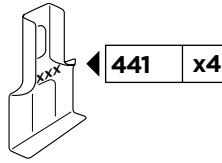

Thule Rapid System Kit 1257

> Instructions

SKODA Superb, 4-dr Sedan, 02-04, 05-07

ISO 11154-E

141257

C.20121010
519-1257-01

Bring your life

thule.com

1

| | X (scale) | X (mm) | X (inch) |
|--|-----------|------------|---------------|
| SKODA Superb , 4-dr Sedan, 02-04, 05-07 | 33 | 981 | 38 5/8 |

| | Y (scale) | Y (mm) | Y (inch) |
|--|-------------|------------|---------------|
| SKODA Superb , 4-dr Sedan, 02-04, 05-07 | 32,5 | 976 | 38 3/8 |

2

SKODA Superb, 4-dr Sedan, 02-04, 05-07

3

| | W (mm) | Z (mm) | W (inch) | Z (inch) |
|--|------------|------------|-------------------------------------|-------------------------------------|
| SKODA Superb , 4-dr Sedan, 02-04, 05-07 | 290 | 780 | 11 ³/₈ | 30 ³/₄ |