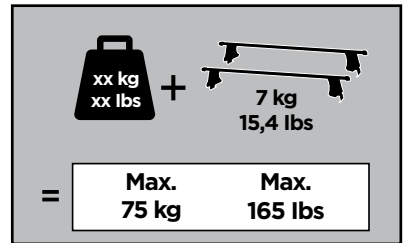

Thule Rapid System Kit 1257

> Instructions

SKODA Superb, 4-dr Sedan, 02-04, 05-07

ISO 11154-E

141257

C.20121010
519-1257-01

Bring your life

thule.com

1

| | X (scale) | X (mm) | X (inch) |
|--|-----------|------------|---------------|
| SKODA Superb , 4-dr Sedan, 02-04, 05-07 | 33 | 981 | 38 5/8 |

| | Y (scale) | Y (mm) | Y (inch) |
|--|-------------|------------|---------------|
| SKODA Superb , 4-dr Sedan, 02-04, 05-07 | 32,5 | 976 | 38 3/8 |

2

SKODA Superb, 4-dr Sedan, 02-04, 05-07

3

| | W (mm) | Z (mm) | W (inch) | Z (inch) |
|--|------------|------------|-------------------------------------|-------------------------------------|
| SKODA Superb , 4-dr Sedan, 02-04, 05-07 | 290 | 780 | 11 ³/₈ | 30 ³/₄ |