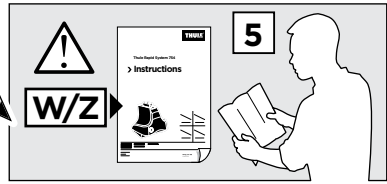

3

	W (mm)	Z (mm)	W (inch)	Z (inch)
SKODA Superb, 4-dr Sedan, 02-04, 05-07	290	780	11 ³/₈	30 ³/₄