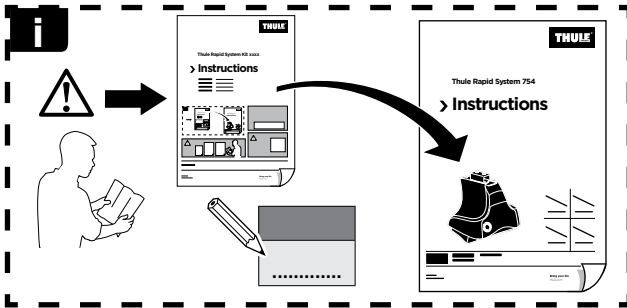

Thule Rapid System Kit 1257

> Instructions

SKODA Superb, 4-dr Sedan, 02-04, 05-07

ISO 11154-E

141257

C.20121010
519-1257-01

Bring your life

thule.com

1

| | X (scale) | X (mm) | X (inch) |
|--|-----------|------------|---------------|
| SKODA Superb , 4-dr Sedan, 02-04, 05-07 | 33 | 981 | 38 5/8 |

| | Y (scale) | Y (mm) | Y (inch) |
|--|-------------|------------|---------------|
| SKODA Superb , 4-dr Sedan, 02-04, 05-07 | 32,5 | 976 | 38 3/8 |