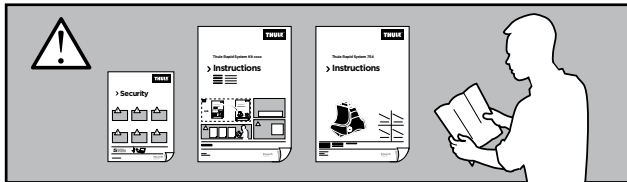

Thule Rapid System Kit 1257

> Instructions

SKODA Superb, 4-dr Sedan, 02-04, 05-07

ISO 11154-E

141257

C.20121010
519-1257-01

Bring your life

thule.com

1

| | X (scale) | X (mm) | X (inch) |
|--|-----------|------------|---------------|
| SKODA Superb , 4-dr Sedan, 02-04, 05-07 | 33 | 981 | 38 5/8 |

| | Y (scale) | Y (mm) | Y (inch) |
|--|-------------|------------|---------------|
| SKODA Superb , 4-dr Sedan, 02-04, 05-07 | 32,5 | 976 | 38 3/8 |