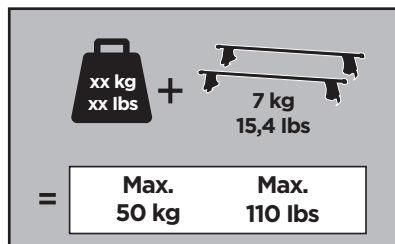

ISO 11154-E

141119

C.20160919
519-1119-05

Bring your life
thule.com