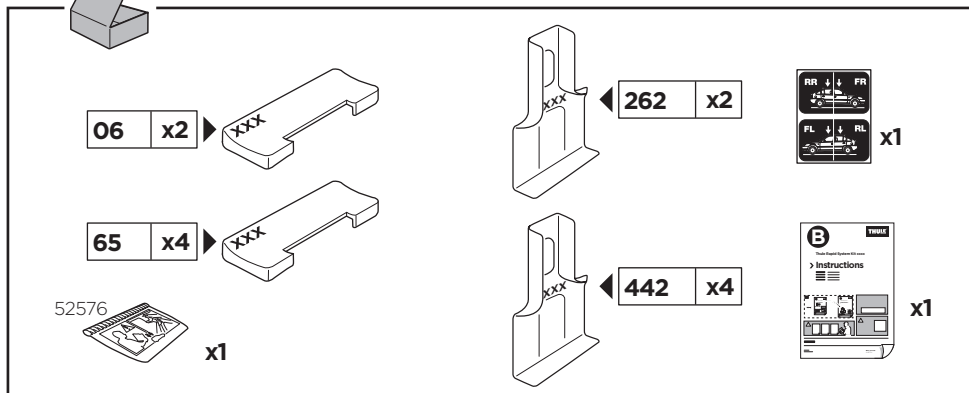

# 1

	X (scale)	X (mm)	X (inch)
<b>RENAULT Clio</b> , 3-dr Hatchback, 98-12	19	841	33 $\frac{1}{8}$
<b>RENAULT Clio</b> , 5-dr Hatchback, 98-12	18	831	32 $\frac{3}{4}$
<b>RENAULT Symbol</b> , 4-dr Sedan, 09-13	17	821	32 $\frac{3}{8}$
<b>RENAULT Thalia</b> , 4-dr Sedan, 09-13	17	821	32 $\frac{3}{8}$

	Y (scale)	Y (mm)	Y (inch)
<b>RENAULT Clio</b> , 3-dr Hatchback, 98-12	28	931	36 $\frac{5}{8}$
<b>RENAULT Clio</b> , 5-dr Hatchback, 98-12	18,5	836	32 $\frac{7}{8}$
<b>RENAULT Symbol</b> , 4-dr Sedan, 09-13	17,5	826	32 $\frac{1}{2}$
<b>RENAULT Thalia</b> , 4-dr Sedan, 09-13	17,5	826	32 $\frac{1}{2}$