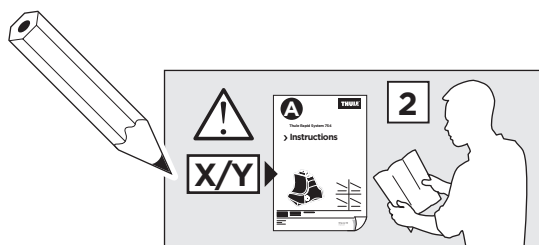

# 1

	X (scale)	X (mm)	X (inch)
<b>RENAULT Clio</b> , 3-dr Hatchback, 98-12	19	841	33 $\frac{1}{8}$
<b>RENAULT Clio</b> , 5-dr Hatchback, 98-12	18	831	32 $\frac{3}{4}$
<b>RENAULT Symbol</b> , 4-dr Sedan, 09-13	17	821	32 $\frac{3}{8}$
<b>RENAULT Thalia</b> , 4-dr Sedan, 09-13	17	821	32 $\frac{3}{8}$