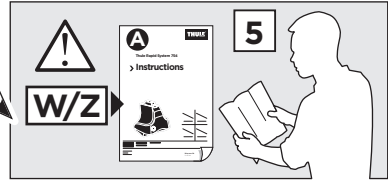

2

RENAULT Clio, 3-dr Hatchback, 98-12

RENAULT Clio, 5-dr Hatchback, 98-12

RENAULT Symbol, 4-dr Sedan, 09-13

RENAULT Thalia, 4-dr Sedan, 09-13

3

	W (mm)	Z (mm)	W (inch)	Z (inch)
<b>RENAULT Clio</b> , 3-dr Hatchback, 98-12	<b>280</b>	<b>700</b>	<b>11</b>	<b>27 1/2</b>
<b>RENAULT Clio</b> , 5-dr Hatchback, 98-12	<b>270</b>	<b>700</b>	<b>10 5/8</b>	<b>27 1/2</b>
<b>RENAULT Symbol</b> , 4-dr Sedan, 09-13	<b>275</b>	<b>680</b>	<b>10 7/8</b>	<b>27 1/2</b>
<b>RENAULT Thalia</b> , 4-dr Sedan, 09-13	<b>275</b>	<b>680</b>	<b>10 7/8</b>	<b>27 1/2</b>