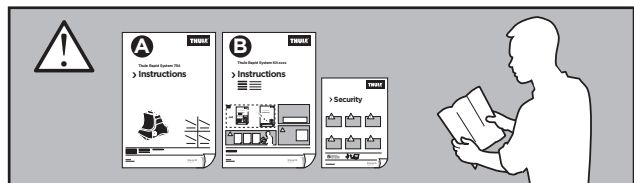

ISO 11154-E

141119

C.20160919
519-1119-05

Bring your life
thule.com