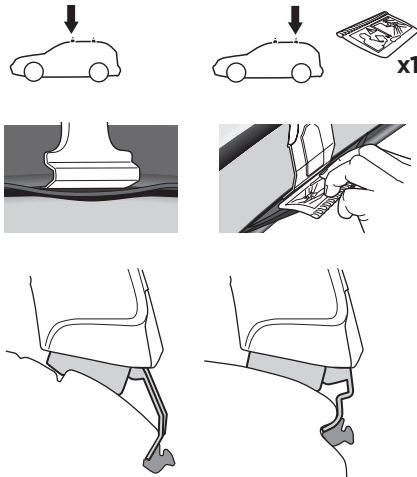

RENAULT Clio, 3-dr