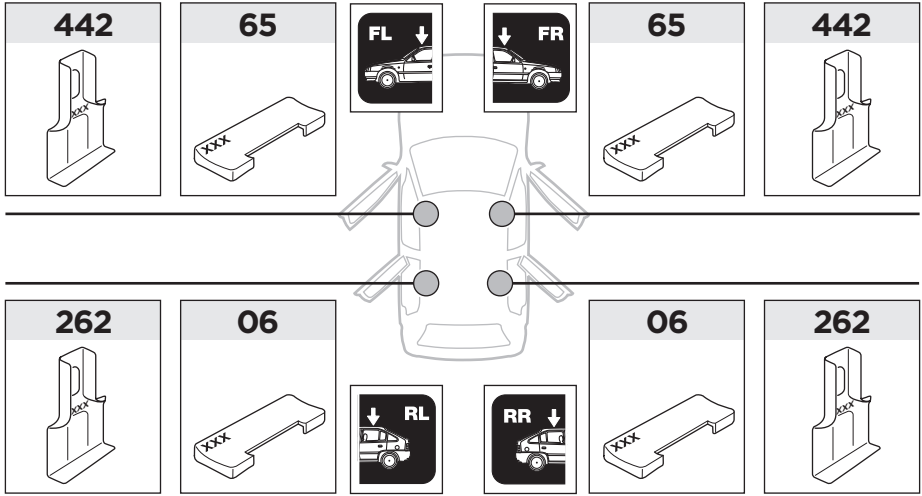

# 1

	X (scale)	X (mm)	X (inch)
<b>RENAULT Clio</b> , 3-dr Hatchback, 98-12	19	841	33 $\frac{1}{8}$
<b>RENAULT Clio</b> , 5-dr Hatchback, 98-12	18	831	32 $\frac{3}{4}$
<b>RENAULT Symbol</b> , 4-dr Sedan, 09-13	17	821	32 $\frac{3}{8}$
<b>RENAULT Thalia</b> , 4-dr Sedan, 09-13	17	821	32 $\frac{3}{8}$

	Y (scale)	Y (mm)	Y (inch)
<b>RENAULT Clio</b> , 3-dr Hatchback, 98-12	28	931	36 $\frac{5}{8}$
<b>RENAULT Clio</b> , 5-dr Hatchback, 98-12	18,5	836	32 $\frac{7}{8}$
<b>RENAULT Symbol</b> , 4-dr Sedan, 09-13	17,5	826	32 $\frac{1}{2}$
<b>RENAULT Thalia</b> , 4-dr Sedan, 09-13	17,5	826	32 $\frac{1}{2}$

2

RENAULT Clio, 3-dr Hatchback, 98-12

RENAULT Clio, 5-dr Hatchback, 98-12

RENAULT Symbol, 4-dr Sedan, 09-13

RENAULT Thalia, 4-dr Sedan, 09-13

3

	W (mm)	Z (mm)	W (inch)	Z (inch)
<b>RENAULT Clio</b> , 3-dr Hatchback, 98-12	<b>280</b>	<b>700</b>	<b>11</b>	<b>27 1/2</b>
<b>RENAULT Clio</b> , 5-dr Hatchback, 98-12	<b>270</b>	<b>700</b>	<b>10 5/8</b>	<b>27 1/2</b>
<b>RENAULT Symbol</b> , 4-dr Sedan, 09-13	<b>275</b>	<b>680</b>	<b>10 7/8</b>	<b>27 1/2</b>
<b>RENAULT Thalia</b> , 4-dr Sedan, 09-13	<b>275</b>	<b>680</b>	<b>10 7/8</b>	<b>27 1/2</b>