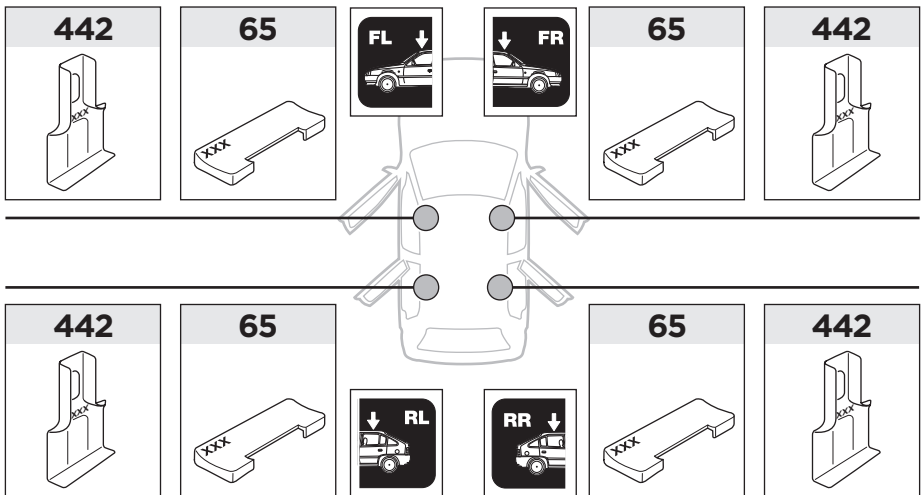

	Y (scale)	Y (mm)	Y (inch)
<b>RENAULT Clio</b> , 3-dr Hatchback, 98-12	28	931	36 $\frac{5}{8}$
<b>RENAULT Clio</b> , 5-dr Hatchback, 98-12	18,5	836	32 $\frac{7}{8}$
<b>RENAULT Symbol</b> , 4-dr Sedan, 09-13	17,5	826	32 $\frac{1}{2}$
<b>RENAULT Thalia</b> , 4-dr Sedan, 09-13	17,5	826	32 $\frac{1}{2}$

2

RENAULT Clio, 3-dr Hatchback, 98-12

RENAULT Clio, 5-dr Hatchback, 98-12

RENAULT Symbol, 4-dr Sedan, 09-13

RENAULT Thalia, 4-dr Sedan, 09-13

3

	W (mm)	Z (mm)	W (inch)	Z (inch)
<b>RENAULT Clio</b> , 3-dr Hatchback, 98-12	<b>280</b>	<b>700</b>	<b>11</b>	<b>27 1/2</b>
<b>RENAULT Clio</b> , 5-dr Hatchback, 98-12	<b>270</b>	<b>700</b>	<b>10 5/8</b>	<b>27 1/2</b>
<b>RENAULT Symbol</b> , 4-dr Sedan, 09-13	<b>275</b>	<b>680</b>	<b>10 7/8</b>	<b>27 1/2</b>
<b>RENAULT Thalia</b> , 4-dr Sedan, 09-13	<b>275</b>	<b>680</b>	<b>10 7/8</b>	<b>27 1/2</b>

**RENAULT Clio, 3-dr**

**RENAULT Clio, 5-dr**

**RENAULT Symbol, 4-dr**  
**RENAULT Thalia, 4-dr**