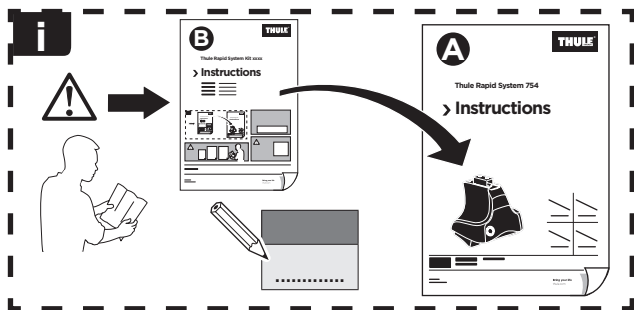

ISO 11154-E

141119

C.20160919
519-1119-05

Bring your life
thule.com