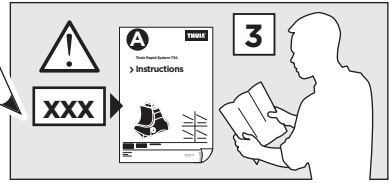

2

RENAULT Clio, 3-dr Hatchback, 98-12

RENAULT Clio, 5-dr Hatchback, 98-12

RENAULT Symbol, 4-dr Sedan, 09-13

RENAULT Thalia, 4-dr Sedan, 09-13