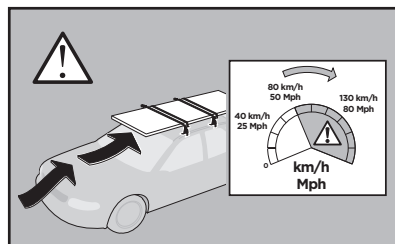

ISO 11154-E

141119

C.20160919
519-1119-05

Bring your life
thule.com