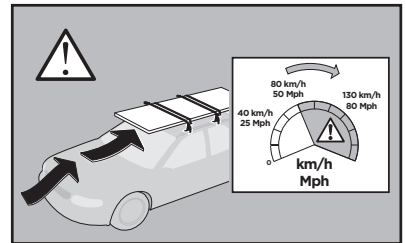

# > Instructions

**MERCEDES BENZ CLK (W208), 2-dr Coupé, 97-02**

ISO 11154-E

**141092**

C.20130107  
519-1092-01

**Bring your life**  
thule.com

23 x2

218 x2

x1

24 x2

219 x2

x1

1

	X (scale)	X (mm)	X (inch)
<b>MERCEDES BENZ CLK (W208), 2-dr Coupé, 97-02</b>	<b>29,5</b>	<b>946</b>	<b>37 1/4</b>

	Y (scale)	Y (mm)	Y (inch)
<b>MERCEDES BENZ CLK (W208), 2-dr Coupé, 97-02</b>	<b>28</b>	<b>931</b>	<b>36 5/8</b>