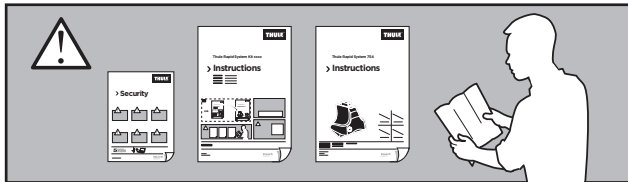

# > Instructions

**MERCEDES BENZ CLK (W208), 2-dr Coupé, 97-02**

ISO 11154-E

**141092**

C.20130107  
519-1092-01

**Bring your life**  
thule.com

23 x2

218 x2