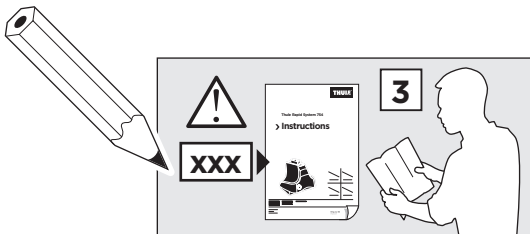

2

MERCEDES BENZ CLK (W208), 2-dr Coupé, 97-02