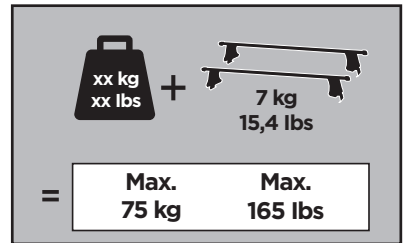

# > Instructions

**MERCEDES BENZ CLK (W208), 2-dr Coupé, 97-02**

ISO 11154-E

**141092**

C.20130107  
519-1092-01

**Bring your life**  
thule.com

23 x2

218 x2

x1

24 x2

219 x2

x1

1

	X (scale)	X (mm)	X (inch)
<b>MERCEDES BENZ CLK (W208), 2-dr Coupé, 97-02</b>	<b>29,5</b>	<b>946</b>	<b>37 1/4</b>

	Y (scale)	Y (mm)	Y (inch)
<b>MERCEDES BENZ CLK (W208), 2-dr Coupé, 97-02</b>	<b>28</b>	<b>931</b>	<b>36 5/8</b>