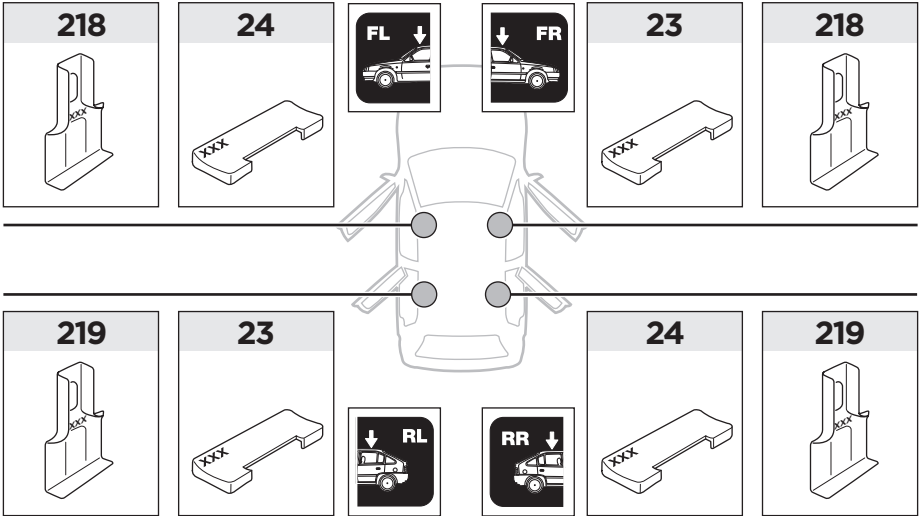

# > Instructions

**MERCEDES BENZ CLK (W208), 2-dr Coupé, 97-02**

ISO 11154-E

**141092**

C.20130107  
519-1092-01

**Bring your life**  
thule.com

23 x2

218 x2

x1

24 x2

219 x2

x1

1

	X (scale)	X (mm)	X (inch)
<b>MERCEDES BENZ CLK (W208), 2-dr Coupé, 97-02</b>	<b>29,5</b>	<b>946</b>	<b>37 1/4</b>

	Y (scale)	Y (mm)	Y (inch)
<b>MERCEDES BENZ CLK (W208), 2-dr Coupé, 97-02</b>	<b>28</b>	<b>931</b>	<b>36 5/8</b>

2

MERCEDES BENZ CLK (W208), 2-dr Coupé, 97-02

**3**

	W (mm)	Z (mm)	W (inch)	Z (inch)
<b>MERCEDES BENZ CLK (W208), 2-dr Coupé, 97-02</b>	<b>190</b>	<b>630</b>	<b>7 1/2</b>	<b>24 3/4</b>