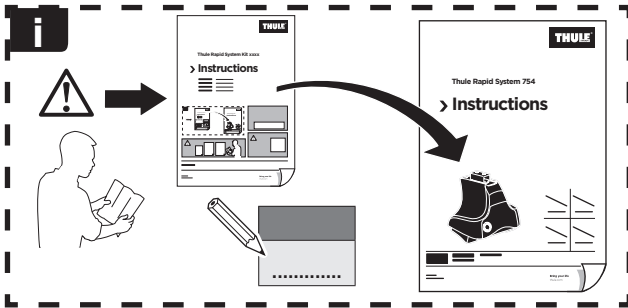

# > Instructions

**MERCEDES BENZ CLK (W208), 2-dr Coupé, 97-02**

ISO 11154-E

**141092**

C.20130107  
519-1092-01

**Bring your life**  
thule.com

23 x2

218 x2

x1

24 x2

219 x2

x1

1

	X (scale)	X (mm)	X (inch)
<b>MERCEDES BENZ CLK (W208), 2-dr Coupé, 97-02</b>	<b>29,5</b>	<b>946</b>	<b>37 1/4</b>

	Y (scale)	Y (mm)	Y (inch)
<b>MERCEDES BENZ CLK (W208), 2-dr Coupé, 97-02</b>	<b>28</b>	<b>931</b>	<b>36 5/8</b>