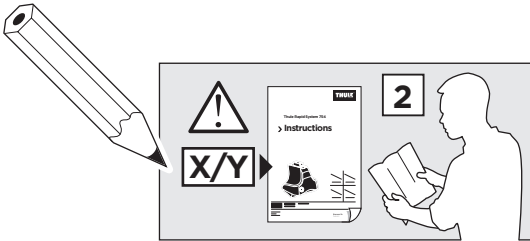

x1

24 x2

219 x2

x1

1

	X (scale)	X (mm)	X (inch)
<b>MERCEDES BENZ CLK (W208), 2-dr Coupé, 97-02</b>	<b>29,5</b>	<b>946</b>	<b>37 1/4</b>

	Y (scale)	Y (mm)	Y (inch)
<b>MERCEDES BENZ CLK (W208), 2-dr Coupé, 97-02</b>	<b>28</b>	<b>931</b>	<b>36 5/8</b>